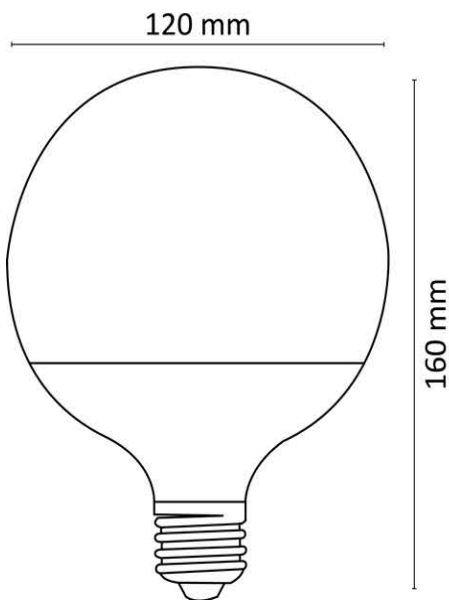

## Lampada Globo LED E27 18W 1680lm 4000K Bianco Naturale

Modello **AP18GNL**

Codice **929989**

### Caratteristiche generali

- ▶ Tipo di lampada: Globo
- ▶ Materiale: policarbonato
- ▶ Attacco base: E27
- ▶ Durata: 25000h
- ▶ Cicli di accensione: 12500
- ▶ Temperatura di esercizio: -10° C / 60° C
- ▶ Dimensione:  $\varnothing$ 120x160mm
- ▶ Grado di protezione: IP20
- ▶ Confezione: scatola singola

### Caratteristiche illuminotecniche

- ▶ Fusso luminoso: 1680lm
- ▶ Temperatura di colore: **4000K**
- ▶ Angolo di emissione:  $\geq 270^\circ$
- ▶ CRI:  $\geq 80$